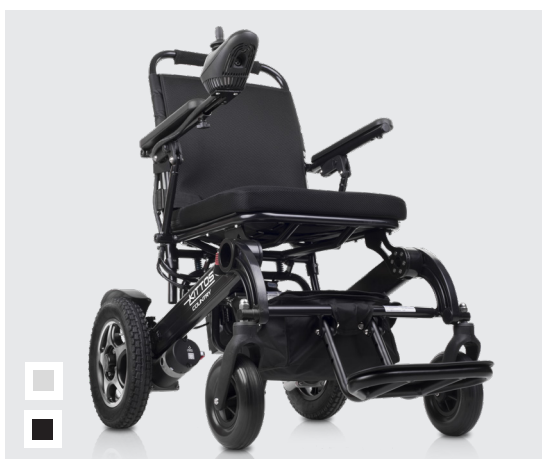

Kittos Country

Silla de ruedas eléctrica plegable

FICHA TÉCNICA

más de 50 años viviendo sin límites

! Nota importante

Las características técnicas indicadas son orientativas, ya que pueden presentar cambios de diseño según las necesidades de fabricación.

C / Amsterdam 1-3, 08191 Rubí, España

www.totalcare-europe.com

FICHA TÉCNICA

Kittos Country

LA SILLA DE RUEDAS ELÉCTRICA PLEGABLE NÚMERO 1 EN VENTAS

La Kittos Country, es la silla eléctrica plegable número 1 en ventas en España, convirtiéndola en la silla referencia del sector.

Es la silla ideal para viajar, plegable en solo 5 segundos, con un tamaño compacto que permite guardarla en su bolsa, de esta manera su transporte es más sencillo y práctico.

Gracias a su diseño ergonómico, robusto y resistente, permite al usuario desplazarse con comodidad por todo tipo de zonas. Como todas las Kittos, tiene 5 años de garantía en el chasis.